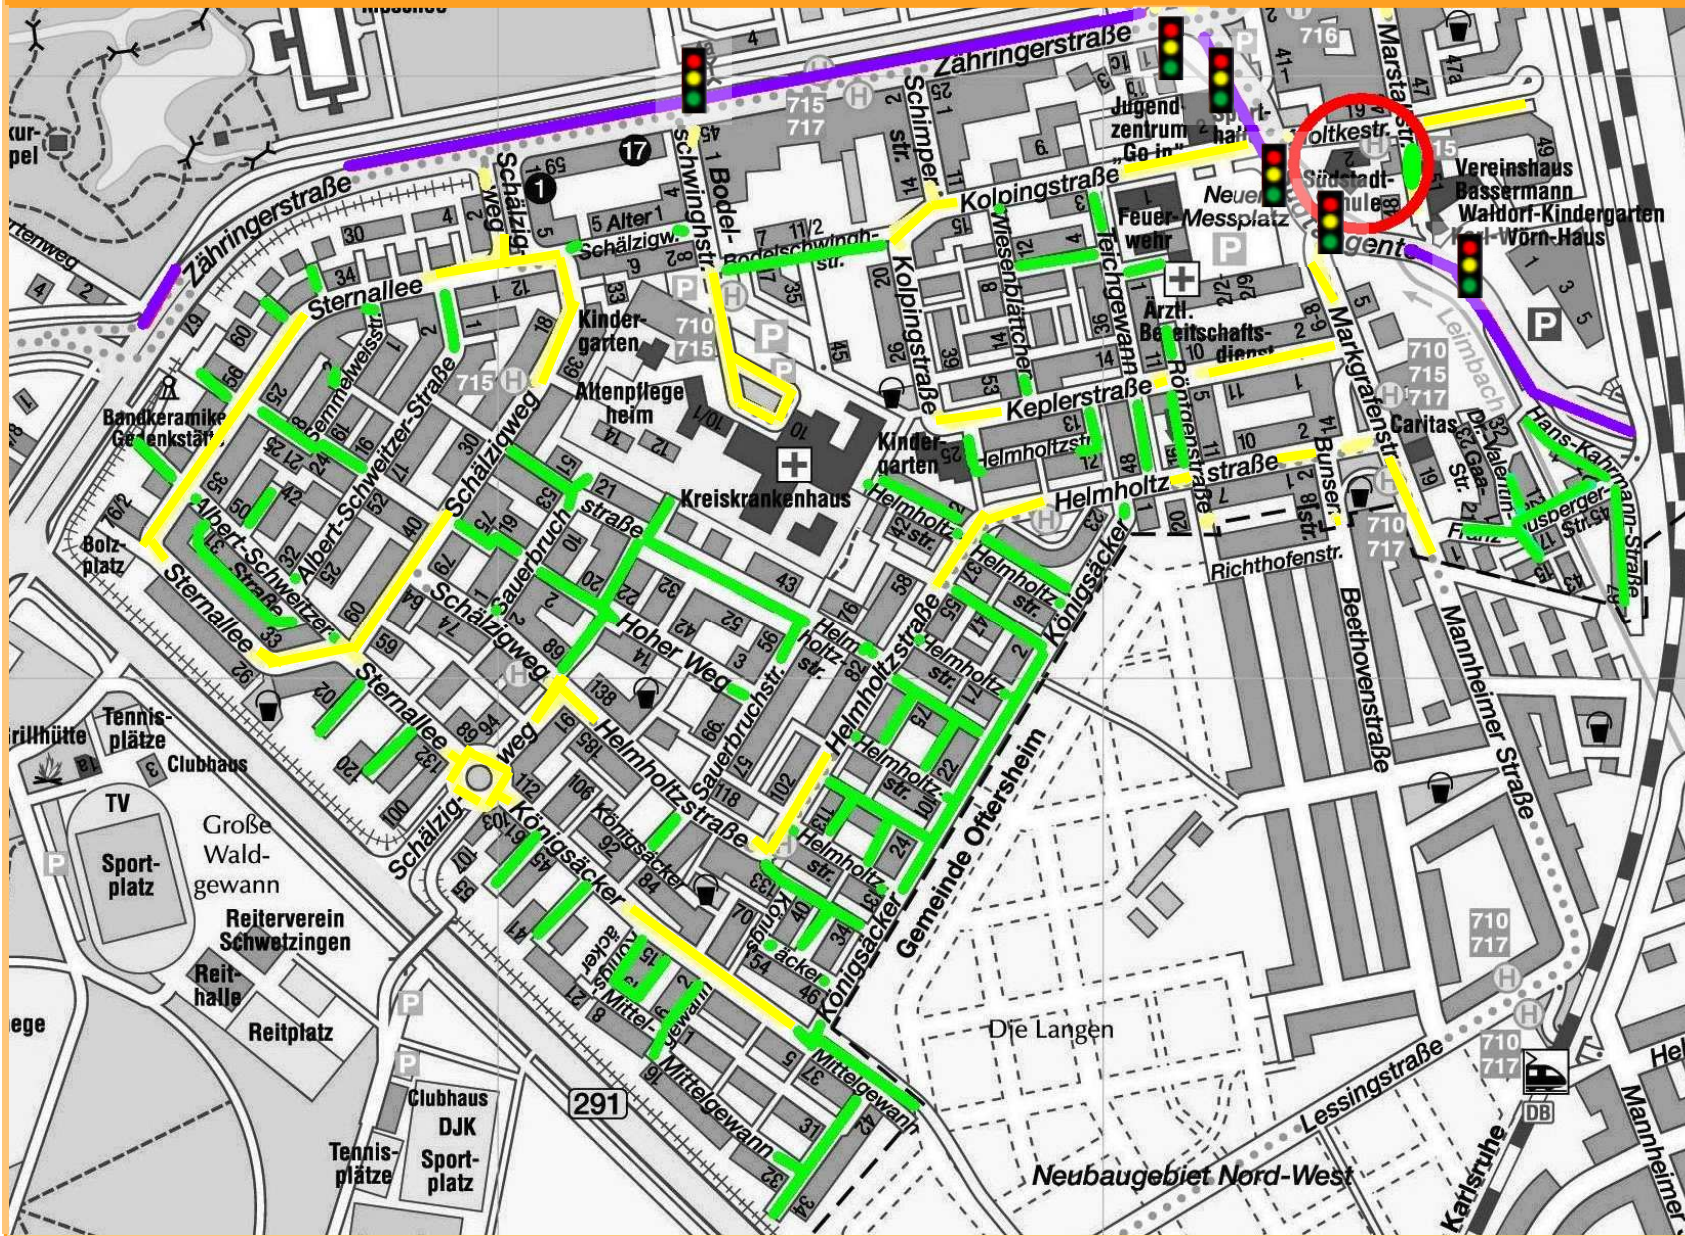

SÜDSTADTSCHULE - BEREICH SÜD

Legende

- türkis Fußgängerzone
- grün verkehrsberuhigt
- blau 20 km/h
- gelb 30 km/h
- lila 50 km/h

-  Ampelanlage
-  Fußgängerüberweg
-  Standort Schule
-  Querungshilfe
-  Unterführung
-  Gefahrenstelle